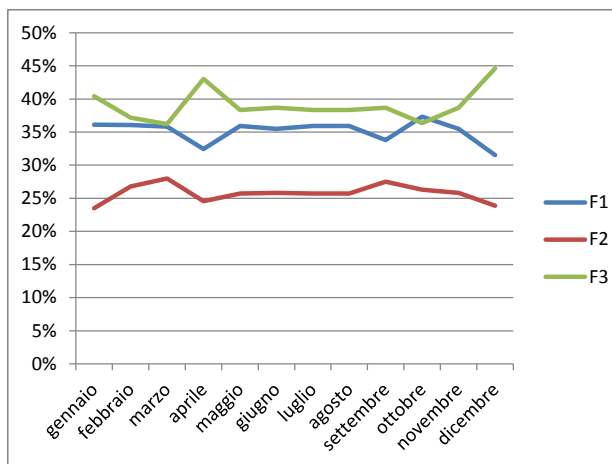

Previsione 2018	F1	F2	F3	Totale
gennaio	1.248.913	811.798	1.397.930	3.458.641
febbraio	1.135.376	842.626	1.170.360	3.148.362
marzo	1.248.913	976.213	1.263.826	3.488.952
aprile	1.078.607	816.936	1.430.440	3.325.983
maggio	1.248.913	894.006	1.332.928	3.475.847
giugno	1.192.145	868.316	1.300.400	3.360.861
luglio	1.248.913	894.006	1.332.910	3.475.829
agosto	1.248.913	894.006	1.332.910	3.475.829
settembre	1.135.376	924.833	1.300.400	3.360.609
ottobre	1.305.682	919.696	1.271.953	3.497.331
novembre	1.192.145	868.316	1.300.400	3.360.861
dicembre	1.078.607	816.936	1.527.970	3.423.513
Totale previsione	14.362.503	10.527.688	15.962.427	40.852.618
Ripartizione	35,16%	25,77%	39,07%	100,00%

Previsione 2018	F1	F2	F3
gennaio	36%	23%	40%
febbraio	36%	27%	37%
marzo	36%	28%	36%
aprile	32%	25%	43%
maggio	36%	26%	38%
giugno	35%	26%	39%
luglio	36%	26%	38%
agosto	36%	26%	38%
settembre	34%	28%	39%
ottobre	37%	26%	36%
novembre	35%	26%	39%
dicembre	32%	24%	45%

Dettagli	
POD	VEDI FOGIO SEDI
Ragione sociale	S.I.I. S.C.P.A.
Indirizzo Prelievo	VEDI FOGIO SEDI
Località	VEDI FOGIO SEDI
Cap	VEDI FOGIO SEDI
Provincia	VEDI FOGIO SEDI
Potenza	VEDI FOGIO SEDI
Inizio fornitura	01/01/2018
Fine fornitura	31/12/2018